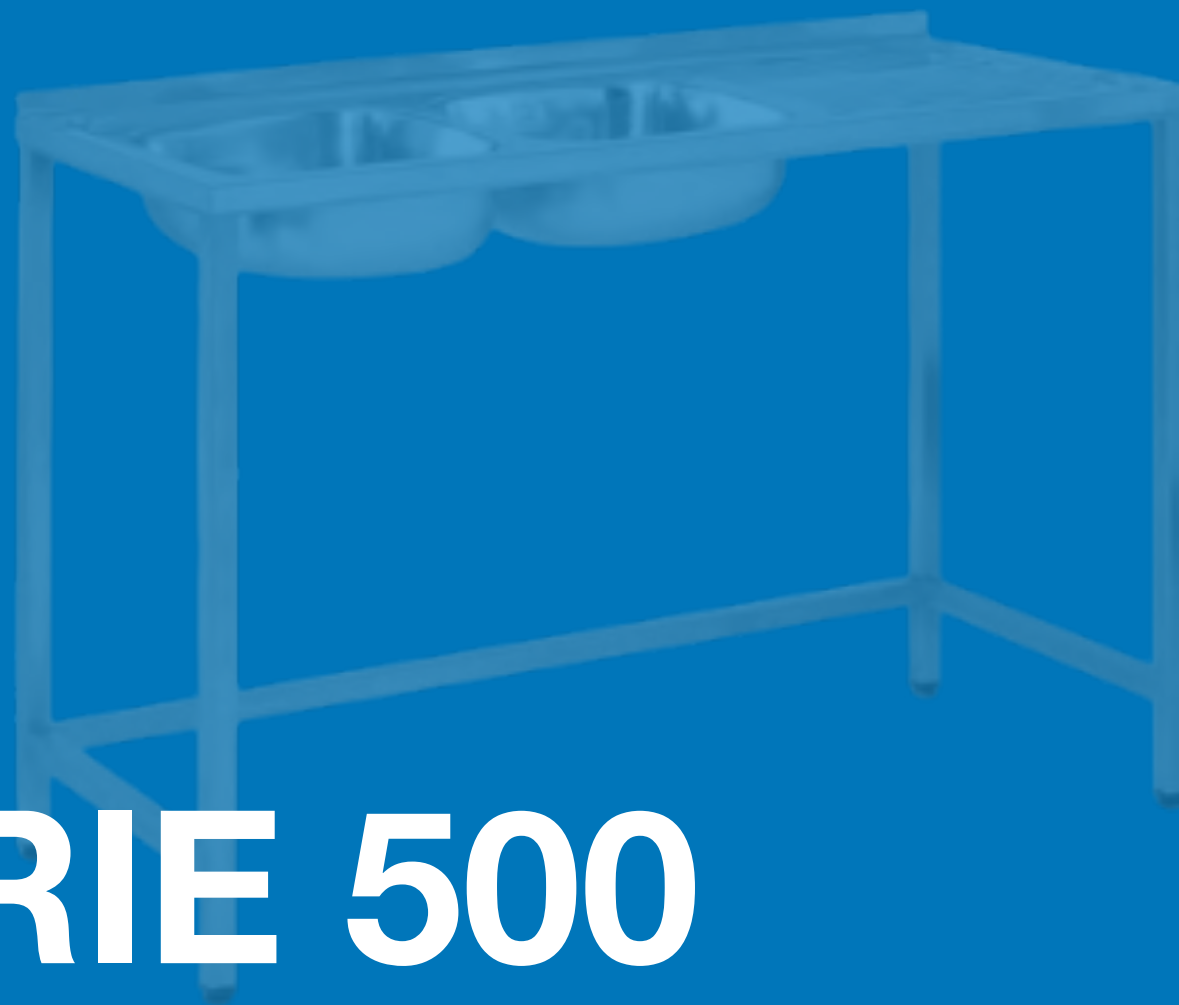

INFINITHI
MADE IN SPAIN

SERIE 500
-45%