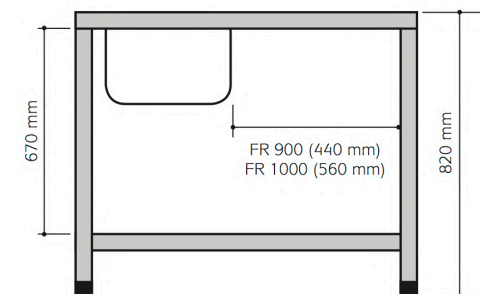

Dimensiones libres para Lavavasos

	Modelo	Medidas (mm)	Medidas cuba (mm)	Escurridor	Precio
	FR-800D	800 * 500 * 850	340 * 365 * 150	Derecha	<b>348 €</b>
	FR-800I	800 * 500 * 850	340 * 365 * 150	Izquierda	<b>348 €</b>
	FR-900D	900 * 500 * 850	340 * 365 * 150	Derecha	<b>356 €</b>
	FR-900I	900 * 500 * 850	340 * 365 * 150	Izquierda	<b>356 €</b>
	FR-1000D	1000 * 500 * 850	340 * 365 * 150	Derecha	<b>390 €</b>
	FR-1000I	1000 * 500 * 850	340 * 365 * 150	Izquierda	<b>390 €</b>

Dimensiones libres para Lavavasos

	Modelo	Medidas (mm)	Medidas cuba (mm)	Escurreidor	Precio
	FR-800D/E	800 * 500 * 850	340 * 365 * 150	Derecha	<b>360 €</b>
	FR-800I/E	800 * 500 * 850	340 * 365 * 150	Izquierda	<b>360 €</b>
	FR-900D/E	900 * 500 * 850	340 * 365 * 150	Derecha	<b>384 €</b>
	FR-900I/E	900 * 500 * 850	340 * 365 * 150	Izquierda	<b>384 €</b>
	FR-1000D/E	1000 * 500 * 850	340 * 365 * 150	Derecha	<b>402 €</b>
	FR-1000I/E	1000 * 500 * 850	340 * 365 * 150	Izquierda	<b>402 €</b>