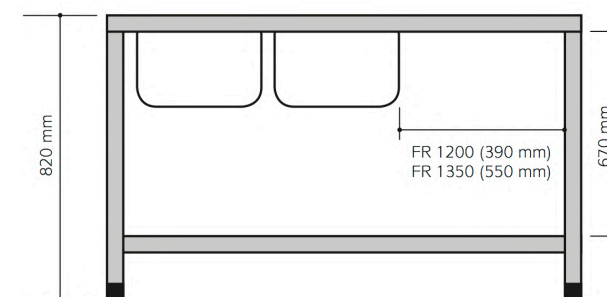

Dimensiones libres para Lavavasos

	Modelo	Medidas (mm)	Medidas cuba (mm)	Escurreidor	Precio
	FR-800C/E	800 * 500 * 850	340 * 365 * 150	-	<b>410 €</b>
	FR-1200D/E	1200 * 500 * 850	340 * 365 * 150	Derecha	<b>492 €</b>
	FR-1200I/E	1200 * 500 * 850	340 * 365 * 150	Izquierda	<b>492 €</b>
	FR-1350D/E	1350 * 500 * 850	340 * 365 * 150	Derecha	<b>538 €</b>
	FR-1350I/E	1350 * 500 * 850	340 * 365 * 150	Izquierda	<b>538 €</b>