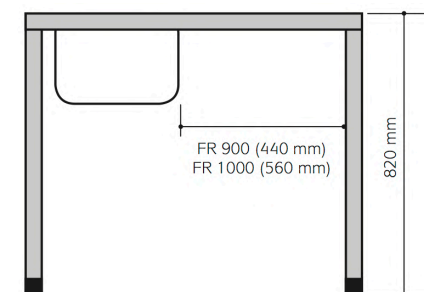

Dimensiones libres para Lavavasos

	Modelo	Medidas (mm)	Medidas cuba (mm)	Escurridor	Precio
	FR-800D	800 * 500 * 850	340 * 365 * 150	Derecha	<b>348 €</b>
	FR-800I	800 * 500 * 850	340 * 365 * 150	Izquierda	<b>348 €</b>
	FR-900D	900 * 500 * 850	340 * 365 * 150	Derecha	<b>356 €</b>
	FR-900I	900 * 500 * 850	340 * 365 * 150	Izquierda	<b>356 €</b>
	FR-1000D	1000 * 500 * 850	340 * 365 * 150	Derecha	<b>390 €</b>
	FR-1000I	1000 * 500 * 850	340 * 365 * 150	Izquierda	<b>390 €</b>