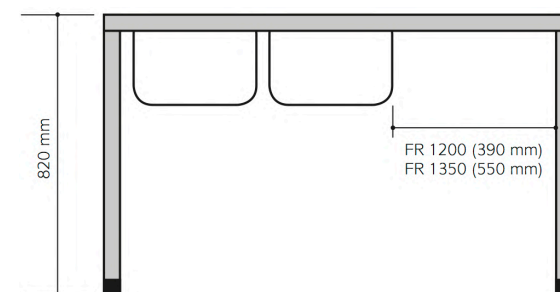

Dimensiones libres para Lavavasos

	Modelo	Medidas (mm)	Medidas cuba (mm)	Escurridor	Precio
	FR-800D	800 * 500 * 850	340 * 365 * 150	Derecha	<b>348 €</b>
	FR-800I	800 * 500 * 850	340 * 365 * 150	Izquierda	<b>348 €</b>
	FR-900D	900 * 500 * 850	340 * 365 * 150	Derecha	<b>356 €</b>
	FR-900I	900 * 500 * 850	340 * 365 * 150	Izquierda	<b>356 €</b>
	FR-1000D	1000 * 500 * 850	340 * 365 * 150	Derecha	<b>390 €</b>
	FR-1000I	1000 * 500 * 850	340 * 365 * 150	Izquierda	<b>390 €</b>

Dimensiones libres para Lavavasos

	Modelo	Medidas (mm)	Medidas cuba (mm)	Escurreidor	Precio
	FR-800C	800 * 500 * 850	340 * 365 * 150	-	401 €
	FR-1200D	1200 * 500 * 850	340 * 365 * 150	Derecha	472 €
	FR-1200I	1200 * 500 * 850	340 * 365 * 150	Izquierda	472 €
	FR-1350D	1350 * 500 * 850	340 * 365 * 150	Derecha	518 €
	FR-1350I	1350 * 500 * 850	340 * 365 * 150	Izquierda	518 €