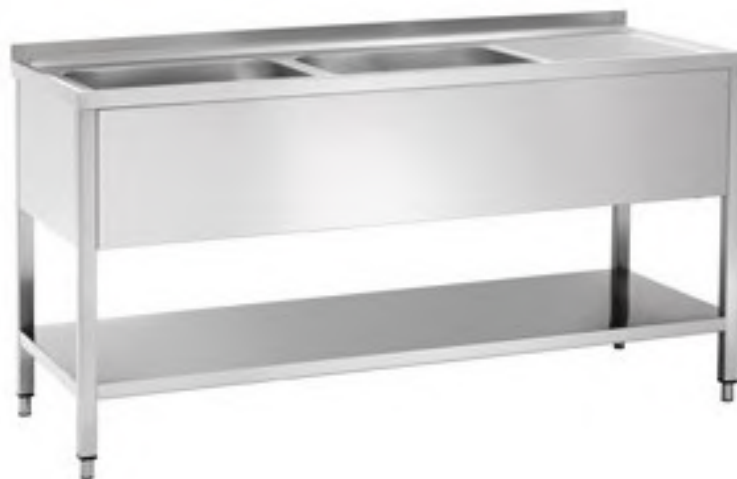

Serie 600

Fregaderos

INFINITHI
MADE IN SPAIN

- Fabricado en acero inoxidable AISI 304 18/10.
- Cubetas embutidas con protección antisonora.
- Peto trasero de 100 mm y frontal de 60 mm.
- Totalmente soldados ambos en punto redondo.
- Válvula de desagüe y tubo rebosadero incluidos.

	Medidas (mm)	Escurridor	Medidas Cuba (mm)	CON ESTANTE INFERIOR		SIN ESTANTE INFERIOR	
				Modelo	Precio	Modelo	Precio
	1000 * 600 * 850	-	400 * 400 * 250	BE-10602	958 €	B-10602	793 €
	1200 * 600 * 850	-	500 * 400 * 300	BE-12602	985 €	B-12602	823 €
	1400 * 600 * 850	-	500 * 500 * 300	BE-14602	1203 €	B-14602	1022 €
	1400 * 600 * 850	Derecha	400 * 500 * 300	BE-14602-D	1029 €	B-14602-D	848 €
	1400 * 600 * 850	Izquierda	400 * 500 * 300	BE-14602-I	1029 €	B-14602-I	848 €
	1600 * 600 * 850	Derecha	400 * 500 * 300	BE-1660-D	1108 €	B-1660-D	905 €
	1600 * 600 * 850	Izquierda	400 * 500 * 300	BE-1660-I	1108 €	B-1660-D	905 €
	1800 * 600 * 850	Derecha	500 * 500 * 300	BE-1860-D	1234 €	B-1860-D	998 €
	1800 * 600 * 850	Izquierda	500 * 500 * 300	BE-1860-I	1234 €	B-1860-I	998 €
	2100 * 600 * 850	D - I	500 * 500 * 300	BE-210602	1383 €	B-210602	1119 €

maquinaria-hosteleria.net 961318557 - 615610803

Solicite aquí su Presupuesto

A los precios hay que descontar el **40%**