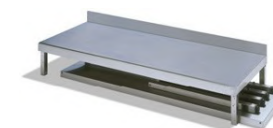

Serie 500

Mesa central con estante

INFINITHI
MADE IN SPAIN

Desmontada

Opción: A Medida.

- Fabricada en acero inoxidable AISI 304 18/10 Satinado.
- Patas en tubo de 40 x 40 mm con pie regulable y rosca oculta.
- Frente de 65 mm ambos en punto redondo.
- Encimera y entrepaño reforzados con vigas Omega.
- En medidas superiores a 2000 mm incorporan 6 patas.
- Estructura desmontable.
- La mesa incluye tornillería y llave Alien para su fácil montaje.

Serie 500

Mesa central sin estante

INFINITHI
MADE IN SPAIN

Desmontada

Opción: A Medida.

- Fabricada en acero inoxidable AISI 304 18/10 Satinado.
- Patas en tubo de 40 x 40 mm con pie regulable y rosca oculta.
- Frente de 65 mm ambos en punto redondo.
- Encimera y entrepaño reforzados con vigas Omega.
- En medidas superiores a 2000 mm incorporan 6 patas.
- Estructura desmontable.
- La mesa incluye tornillería y llave Alien para su fácil montaje.

Serie 500

Mesa mural baja con estante

INFINITHI
MADE IN SPAIN

Desmontada

Opción: A Medida.

- Fabricada en acero inoxidable AISI 304 18/10 Satinado.
- Patas en tubo de 40 x 40 mm con pie regulable y rosca oculta.
- Peto posterior de 100 mm y frente de 65 mm ambos en punto redondo.
- Encimera y entrepaño reforzados con vigas Omega.
- En medidas superiores a 2000 mm incorporan 6 patas.
- Estructura desmontable.
- La mesa incluye tornillería y llave Alien para su fácil montaje.