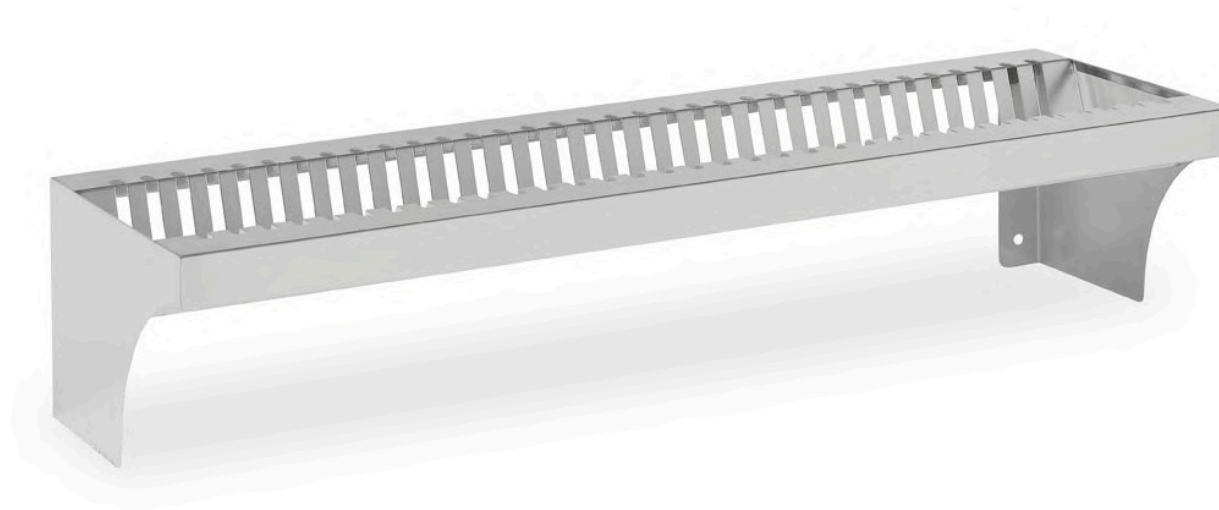

Neutros

Escurreplatos

INFINITHI
MADE IN SPAIN

- Fabricados totalmente en acero inoxidable AISI 18/10 acabado Satinado.
- Los cantos van soldados y repasados para una mayor consistencia.
- Sujeción a pared mediante tacos y tornillos incluidos
- Diseñado para mantener la vajilla separada del ambiente de cocina.

Modelo	Medidas (mm)	Capacidad	Precio €
ESC-600	600 * 325 * 210	22 Platos	279 €
ESC-900	900 * 325 * 210	34 Platos	296 €

maquinaria-hosteleria.net 961318557 - 615610803

Solicite aquí su Presupuesto

A los precios hay que descontar el **40%**