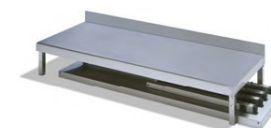

Mesa mural con estante

INFINITHI
MADE IN SPAIN

Desmontada

Opción: A Medida.

- Fabricada en acero inoxidable AISI 304 18/10 Satinado.
- Patas en tubo de 40 x 40 mm con pie regulable y rosca oculta.
- Peto posterior de 100 mm y frente de 65 mm ambos en punto redondo.
- Encimera y entrepaño reforzados con vigas Omega.
- En medidas superiores a 2000 mm incorporan 6 patas.
- Estructura desmontable.
- La mesa incluye tornillería y llave Alien para su fácil montaje.