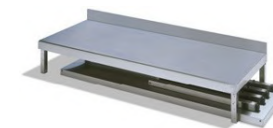

Serie 600

Mesa mural baja con estante

INFINITHI
MADE IN SPAIN

Desmontada

Opción: A Medida.

- Fabricada en acero inoxidable AISI 304 18/10 Satinado.
- Patas en tubo de 40 x 40 mm con pie regulable y rosca oculta.
- Peto posterior de 100 mm y frente de 65 mm ambos en punto redondo.
- Encimera y entrepaño reforzados con vigas Omega.
- En medidas superiores a 2000 mm incorporan 6 patas.
- Estructura desmontable.
- La mesa incluye tornillería y llave Alien para su fácil montaje.

Medidas (mm)	Desmontada	Precio	Montada	Precio
600 * 600 * 600	MMB-60/60 D	428 €	MMB-60/60	466 €
800 * 600 * 600	MMB-80/60 D	439 €	MMB-80/60	485 €
1000 * 600 * 600	MMB-100/60 D	448 €	MMB-100/60	500 €
1200 * 600 * 600	MMB-120/60 D	475 €	MMB-120/60	525 €
1400 * 600 * 600	MMB-140/60 D	506 €	MMB-140/60	551 €
1500 * 600 * 600	MMB-150/60 D	528 €	MMB-150/60	570 €
1600 * 600 * 600	MMB-160/60 D	549 €	MMB-160/60	584 €
1800 * 600 * 600	MMB-180/60 D	624 €	MMB-180/60	676 €
2000 * 600 * 600	MMB-200/60 D	651 €	MMB-200/60	703 €
2200 * 600 * 600	MMB-220/60 D	774 €	MMB-220/60	854 €
2400 * 600 * 600	MMB-240/60 D	829 €	MMB-240/60	875 €
2600 * 600 * 600	MMB-260/60 D	847 €	MMB-260/60	914 €