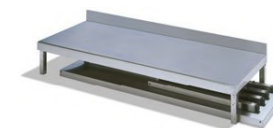

Mesa mural con estante

INFINITHI
MADE IN SPAIN

Desmontada

Opción: A Medida.

- Fabricada en acero inoxidable AISI 304 18/10 Satinado.
- Patas en tubo de 40 x 40 mm con pie regulable y rosca oculta.
- Peto posterior de 100 mm y frente de 65 mm ambos en punto redondo.
- Encimera y entrepaño reforzados con vigas Omega.
- En medidas superiores a 2000 mm incorporan 6 patas.
- Estructura desmontable.
- La mesa incluye tornillería y llave Alien para su fácil montaje.