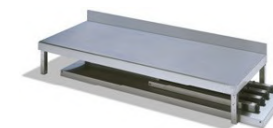

Mesa mural con estante

INFINITHI
MADE IN SPAIN

Desmontada

Opción: A Medida.

- Fabricada en acero inoxidable AISI 304 18/10 Satinado.
- Patas en tubo de 40 x 40 mm con pie regulable y rosca oculta.
- Peto posterior de 100 mm y frente de 65 mm ambos en punto redondo.
- Encimera y entrepaño reforzados con vigas Omega.
- En medidas superiores a 2000 mm incorporan 6 patas.
- Estructura desmontable.
- La mesa incluye tornillería y llave Alien para su fácil montaje.

Medidas (mm)	Desmontada	Precio	Montada	Precio
600 * 500 * 850	MM-60/50 D	386 €	MM-60/50	444 €
800 * 500 * 850	MM-80/50 D	404 €	MM-80/50	459 €
1000 * 500 * 850	MM-100/50 D	419 €	MM-100/50	475 €
1200 * 500 * 850	MM-120/50 D	441 €	MM-120/50	494 €
1400 * 500 * 850	MM-140/50 D	471 €	MM-140/50	528 €
1500 * 500 * 850	MM-150/50 D	492 €	MM-150/50	549 €
1600 * 500 * 850	MM-160/50 D	523 €	MM-160/50	578 €
1800 * 500 * 850	MM-180/50 D	575 €	MM-180/50	629 €
2000 * 500 * 850	MM-200/50 D	610 €	MM-200/50	659 €
2200 * 500 * 850	MM-220/50 D	705 €	MM-220/50	758 €
2400 * 500 * 850	MM-240/50 D	742 €	MM-240/50	798 €
2600 * 500 * 850	MM-260/50 D	799 €	MM-260/50	862 €

Serie 500

Mesa mural sin estante

INFINITHI
MADE IN SPAIN

Desmontada

Opción: A Medida.

- Fabricada en acero inoxidable AISI 304 18/10 Satinado.
- Patas en tubo de 40 x 40 mm con pie regulable y rosca oculta.
- Peto posterior de 100 mm y frente de 65 mm ambos en punto redondo.
- Encimera y entrepaño reforzados con vigas Omega.
- En medidas superiores a 2000 mm incorporan 6 patas.
- Estructura desmontable.
- La mesa incluye tornillería y llave Alien para su fácil montaje.