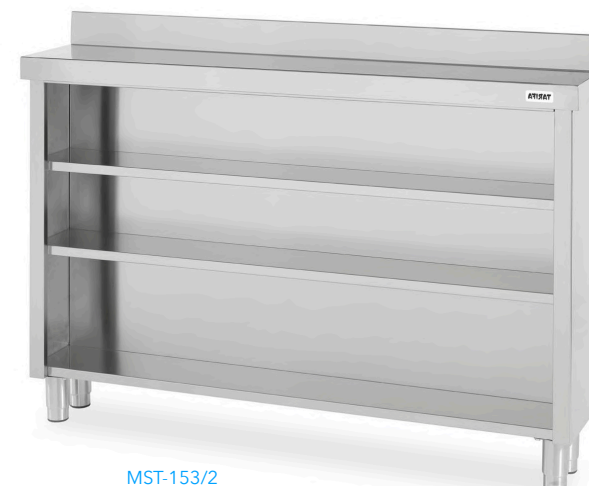

MST-153/2

1 Estante

2 Estantes

	Modelo	Medidas (mm)	Precio
Fondo 300	MST-103	1000 * 300 * 1050	598 €
	MST-153	1500 * 300 * 1050	755 €
	MST-203	2000 * 300 * 1050	908 €
	MST-253	2500 * 300 * 1050	1276 €
Fondo 600	MST-106	1000 * 600 * 1050	710 €
	MST-156	1500 * 600 * 1050	887 €
	MST-206	2000 * 600 * 1050	1120 €
	MST-256	2500 * 600 * 1050	1489 €

	Modelo	Medidas (mm)	Precio
	MST-103/2	1000 * 300 * 1050	661 €
	MST-153/2	1500 * 300 * 1050	829 €
	MST-203/2	2000 * 300 * 1050	1001 €
	MST-253/2	2500 * 300 * 1050	1362 €
	MST-106/2	1000 * 600 * 1050	790 €
	MST-156/2	1500 * 600 * 1050	985 €
	MST-206/2	2000 * 600 * 1050	1229 €
	MST-256/2	2500 * 600 * 1050	1625 €

maquinaria-hosteleria.net 961318557 - 615610803

Solicite aquí su Presupuesto

A los precios hay que descontar el **40%**