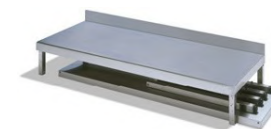

Serie 600

Mesa mural baja sin estante

INFINITHI
MADE IN SPAIN

Desmontada

Opción: A Medida.

- Fabricada en acero inoxidable AISI 304 18/10 Satinado.
- Patas en tubo de 40 x 40 mm con pie regulable y rosca oculta.
- Peto posterior de 100 mm y frente de 65 mm ambos en punto redondo.
- Encimera y entrepaño reforzados con vigas Omega.
- En medidas superiores a 2000 mm incorporan 6 patas.
- Estructura desmontable.
- La mesa incluye tornillería y llave Alien para su fácil montaje.

Medidas (mm)	Desmontada	Precio	Montada	Precio
600 * 600 * 600	MMBS-60/60 D	401 €	MMBS-60/60	437 €
800 * 600 * 600	MMBS-80/60 D	423 €	MMBS-80/60	460 €
1000 * 600 * 600	MMBS-100/60 D	436 €	MMBS-100/60	475 €
1200 * 600 * 600	MMBS-120/60 D	465 €	MMBS-120/60	502 €
1400 * 600 * 600	MMBS-140/60 D	495 €	MMBS-140/60	518 €
1500 * 600 * 600	MMBS-150/60 D	518 €	MMBS-150/60	543 €
1600 * 600 * 600	MMBS-160/60 D	537 €	MMBS-160/60	557 €
1800 * 600 * 600	MMBS-180/60 D	617 €	MMBS-180/60	653 €
2000 * 600 * 600	MMBS-200/60 D	635 €	MMBS-200/60	685 €
2200 * 600 * 600	MMBS-220/60 D	745 €	MMBS-220/60	796 €
2400 * 600 * 600	MMBS-240/60 D	797 €	MMBS-240/60	824 €
2600 * 600 * 600	MMBS-260/60 D	835 €	MMBS-260/60	901 €