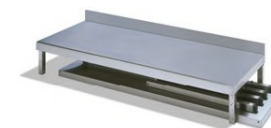

Serie 600

Mesa mural sin estante

INFINITHI
MADE IN SPAIN

Desmontada

Opción: A Medida.

- Fabricada en acero inoxidable AISI 304 18/10 Satinado.
- Patas en tubo de 40 x 40 mm con pie regulable y rosca oculta.
- Peto posterior de 100 mm y frente de 65 mm ambos en punto redondo.
- Encimera y entrepaño reforzados con vigas Omega.
- En medidas superiores a 2000 mm incorporan 6 patas.
- Estructura desmontable.
- La mesa incluye tornillería y llave Alien para su fácil montaje.

Medidas (mm)	Desmontada	Precio	Desmontada	Precio
600 * 600 * 850	MMS-60/60 D	401 €	MMS-60/60	437 €
800 * 600 * 850	MMS-80/60 D	423 €	MMS-80/60	460 €
1000 * 600 * 850	MMS-100/60 D	436 €	MMS-100/60	475 €
1200 * 600 * 850	MMS-120/60 D	463 €	MMS-120/60	502 €
1400 * 600 * 850	MMS-140/60 D	490 €	MMS-140/60	518 €
1500 * 600 * 850	MMS-150/60 D	518 €	MMS-150/60	543 €
1600 * 600 * 850	MMS-160/60 D	532 €	MMS-160/60	558 €
1800 * 600 * 850	MMS-180/60 D	612 €	MMS-180/60	653 €
2000 * 600 * 850	MMS-200/60 D	461 €	MMS-200/60	685 €
2200 * 600 * 850	MMS-220/60 D	745 €	MMS-220/60	796 €
2400 * 600 * 850	MMS-240/60 D	797 €	MMS-240/60	824 €
2600 * 600 * 850	MMS-260/60 D	858 €	MMS-260/60	901 €