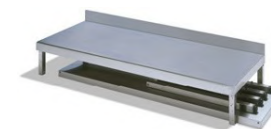

Serie 500

Mesa mural baja sin estante

INFINITHI
MADE IN SPAIN

Desmontada

Opción: A Medida.

- Fabricada en acero inoxidable AISI 304 18/10 Satinado.
- Patas en tubo de 40 x 40 mm con pie regulable y rosca oculta.
- Frente de 65 mm ambos en punto redondo.
- Encimera y entrepaño reforzados con vigas Omega.
- En medidas superiores a 2000 mm incorporan 6 patas.
- Estructura desmontable.
- La mesa incluye tornillería y llave Alien para su fácil montaje.

Medidas (mm)	Desmontada	Precio	Montada	Precio
600 * 500 * 600	MMBS-60/50 D	362 €	MMBS-60/50	419 €
800 * 500 * 600	MMBS-80/50 D	379 €	MMBS-80/50	433 €
1000 * 500 * 600	MMBS-100/50 D	410 €	MMBS-100/50	450 €
1200 * 500 * 600	MMBS-120/50 D	423 €	MMBS-120/50	470 €
1400 * 500 * 600	MMBS-140/50 D	447 €	MMBS-140/50	501 €
1500 * 500 * 600	MMBS-150/50 D	467 €	MMBS-150/50	522 €
1600 * 500 * 600	MMBS-160/50 D	486 €	MMBS-160/50	541 €
1800 * 500 * 600	MMBS-180/50 D	549 €	MMBS-180/50	604 €
2000 * 500 * 600	MMBS-200/50 D	603 €	MMBS-200/50	651 €
2200 * 500 * 600	MMBS-220/50 D	668 €	MMBS-220/50	724 €
2400 * 500 * 600	MMBS-240/50 D	721 €	MMBS-240/50	778 €
2600 * 500 * 600	MMBS-260/50 D	783 €	MMBS-260/50	862 €