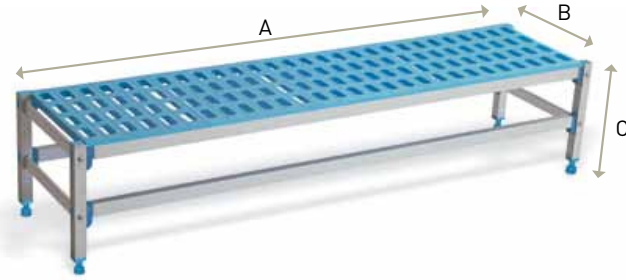

a los precios que aparecen descontar el 45%

ESTANTERÍAS - SHELVING - ÉTAGÈRES

BANCADAS / BENCH / BANCS

Diseñadas para su uso en lugares donde se prohíbe depositar cajas directamente en el suelo. Capacidad de carga de hasta 175 Kgs por bancada, repartidos a lo largo de la bancada. Pie regulable para suelos desnivelados.

Designed to be used in places where it is forbidden to put boxes directly on the floor. Maximum load charge 175 Kgs per bench (distributed weight throughout the bench). Leveling feet for gradient floors.

Dessinés pour être utilisés quand il est interdit de poser les boîtes directement par terre. Charge maximale 175 Kgs, distribués tout au long du banc. Pieds régulateurs pour sols inégaux.

Ref	A mm	B mm	C mm	€	U
7603	715	555	280	103,29	1
7604	830	555	280	106,97	1
7605	965	555	280	115,07	1
7606	1045	555	280	120,16	1
7607	1155	555	280	123,29	1
7608	1265	555	280	132,38	1
7609	1375	555	280	136,05	1
7610	1480	555	280	144,39	1
7611	715	385	280	101,34	1
7612	830	385	280	105,45	1
7613	965	385	280	110,21	1
7614	1045	385	280	119,29	1
7615	1155	385	280	121,24	1
7616	1260	385	280	130,43	1
7617	1375	385	280	132,49	1
7618	1480	385	280	141,14	1