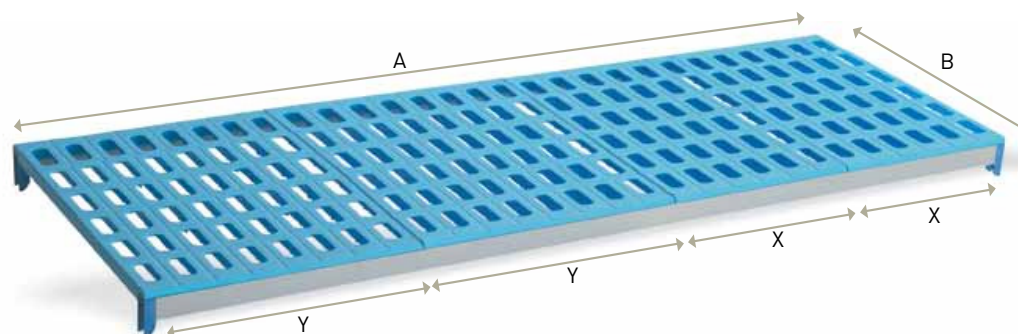

Ref	Mod	Combinación / Combination	A	B	€
7565	T6	X + X	655	555	34,51
7566	T7	X + Y	770	555	37,69
7567	T8	Y + Y	875	555	41,21
7568	T9	X + X + X	985	555	45,32
7569	T10	Y + X + X	1095	555	50,51
7570	T11	Y + Y + X	1205	555	55,49
7571	T13	Y + Y + Y	1315	555	58,51
7572	T14	Y + X + X + X	1420	555	63,27
7573	T15	Y + Y + X + X	1530	555	66,79
7574	T16	Y + Y + Y + X	1645	555	71,81

Fondo 555 mm. Adaptable a las cubetas gastronorm 1/1
Depth 555 mm. Suitable for 1/1 gastronorm containers
Profondeur 555 mm. Adaptable aux bacs gastronorme 1/1

X significa una parrilla de ancho 325 mm / X is a rack 325 mm width / X est une clayette de 325 mm de largeur

Y significa una parrilla de ancho 435 mm / Y is a rack 435 mm width / Y est une clayette de 435 mm de largeur