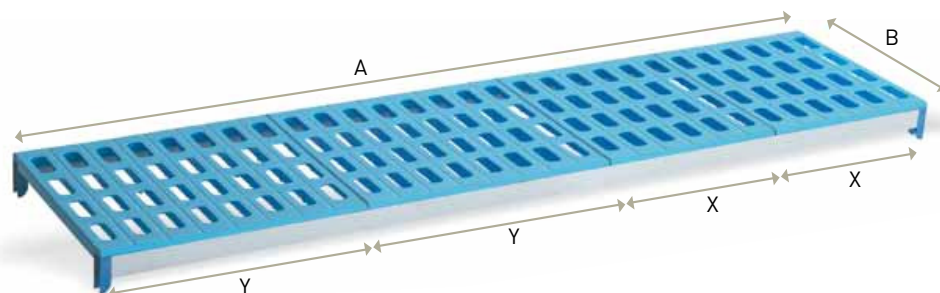

Pies regulables

Leveling feet
Pieds régulateurs

Pies regulables con rosca oculta para suelos con desniveles.

Con la posibilidad de adaptar ruedas de 125 mm Ø.

Levelling feet with hidden thread, for gradient floors.

It is also possible to adapt 125 mm Ø wheels.

Pieds régulateurs avec filet cache.

Il est aussi possible d'y adapter des roues de 125 mm Ø.

Alturas estándar de los niveles / Standard heights of levels / Hauteur standard des niveaux

a los precios que aparecen descontar el 45%

ESTANTERÍAS - SHELVING - ÉTAGÈRES

ESTANTES (PARRILLAS + TRAVESAÑOS) / SHELVES (RACK/SHELVES + CROSSBARS) / NIVEAU COMPLET (CLAYETTES + LONGERONS)

Ref	Mod	Combinación / Combination	A	B	€
7575	T61	X + X	655	385	30,83
7576	T71	X + Y	770	385	34,18
7577	T81	Y + Y	875	385	36,88
7578	T91	X + X + X	985	385	39,91
7579	T101	Y + X + X	1095	385	43,81
7580	T111	Y + Y + X	1205	385	47,59
7581	T131	Y + Y + Y	1315	385	51,86
7582	T141	Y + X + X + X	1420	385	55,37
7583	T151	Y + Y + X + X	1530	385	59,27
7584	T161	Y + Y + Y + X	1645	385	63,16

Fondo 385 mm. Adaptable a las cubetas gastronorm 2/3
Depth 385 mm. Suitable for 2/3 gastronorm containers
Profondeur 385 mm. Adaptable aux bacs gastronorme 2/3

X significa una parrilla de ancho 325 mm / X is a rack 325 mm width / X est une clayette de 325 mm de largeur