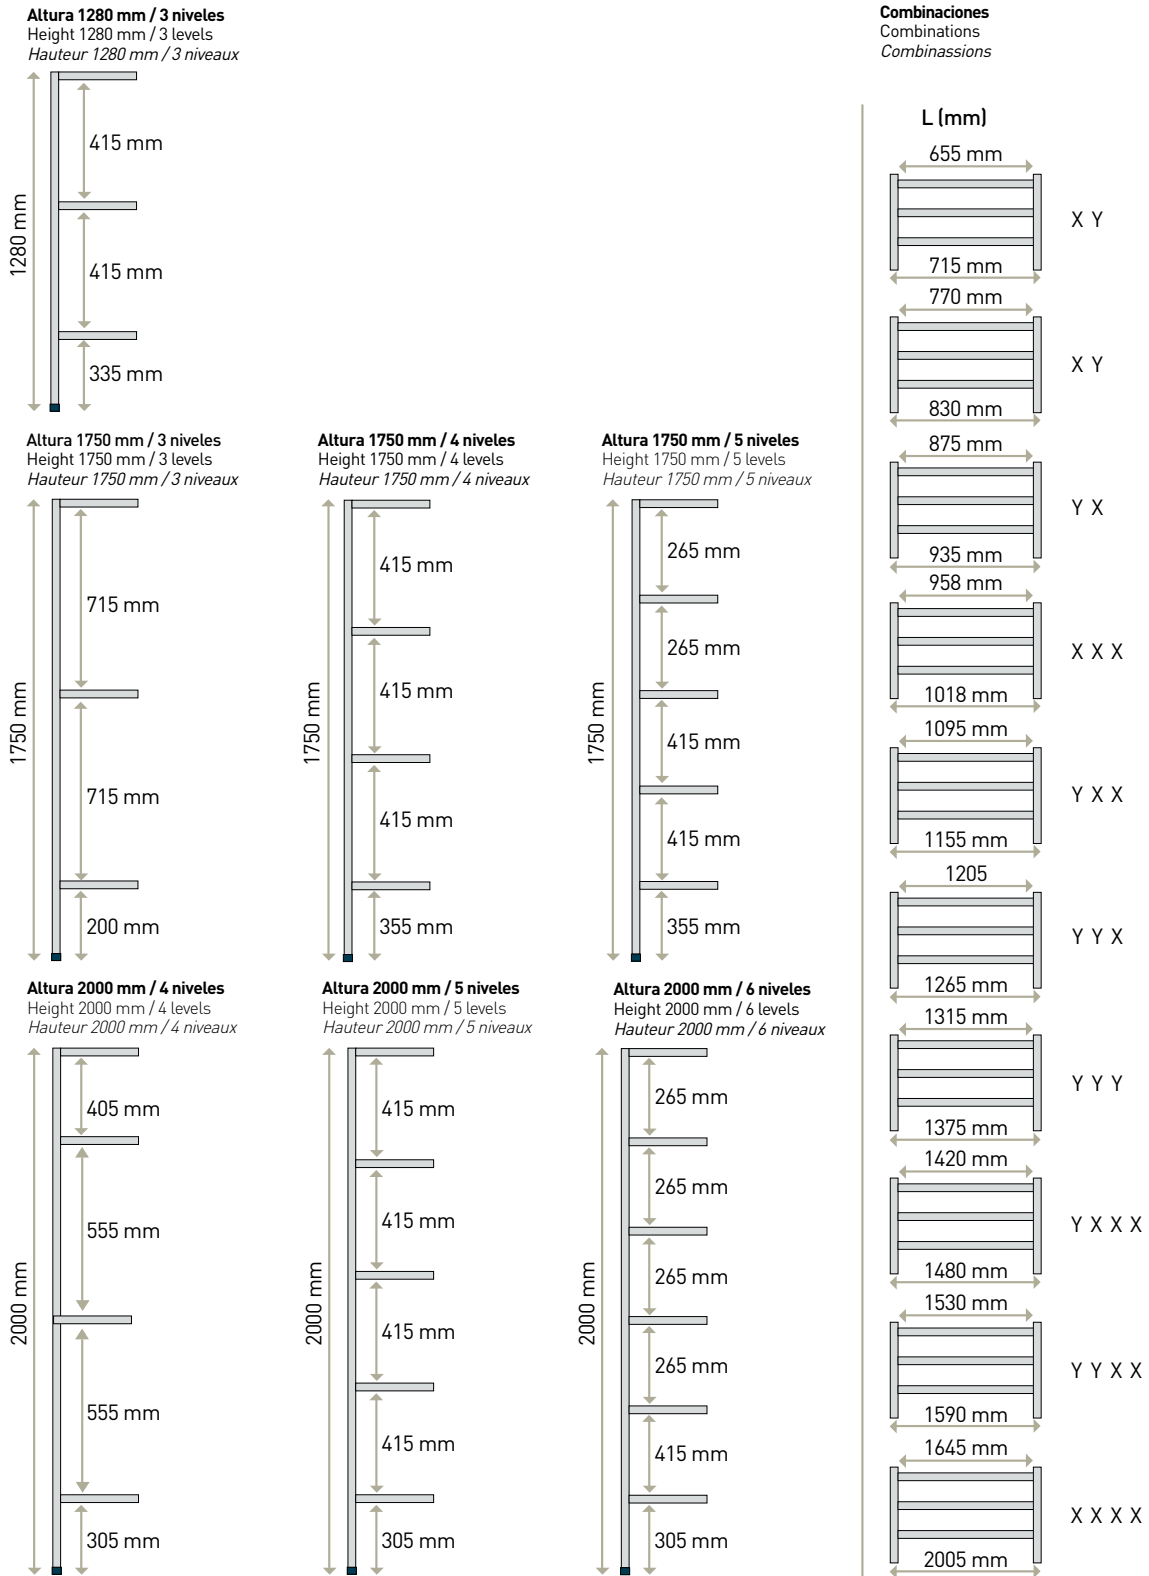

Alturas estándar de los niveles / Standard heights of levels / Hauteur standard des niveaux