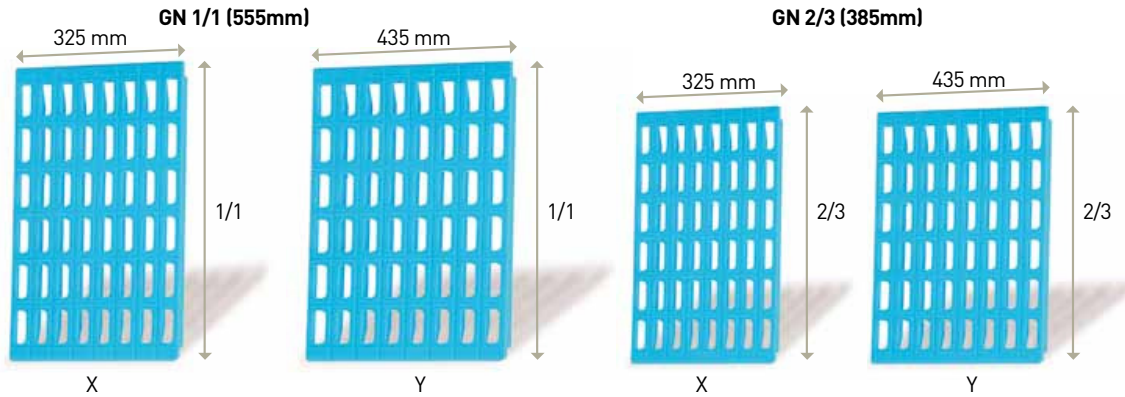

COMPATIBILIDAD CON GASTRONORM

Medidas adaptadas a la norma gastronorm. Hay dos fondos disponibles, gastronorm 1/1 y 2/3, que permiten colocar indistintamente tanto los estantes/parillas de polietileno o directamente cubetas gastronorm 1/1 ó 2/3 sean de acero inoxidable o de policarbonato (compatibles con la mayoría de cubetas gastronorm del mercado).

GASTRONORM COMPATIBILITY

Adapted to Gastronorm sizes. Two available depths, 1/1 and 2/3 gastronorm sizes. It is possible to put equally the rack/shelves or directly the 1/1 and 2/3 gastronorm containers, stainless steel or polycarbonate (compatible with most of gastronorm pans of the market).

COMPATIBILITÉ AVEC GASTRONORME

Étagères adaptées aux dimensions gastronorm. Deux profondeurs disponibles, gastronorm 1/1 et 2/3. On peut parfaitement y poser indistinctement les clayettes ou directement les bacs gastronorm 1/1 ou 2/3 soit en inox ou en polycarbonate (compatibles avec la plupart des bacs du marché).

a los precios que aparecen descontar el 45%

ESTANTERÍAS - SHELVING - ÉTAGÈRES

ALUMINIO Y POLIETILENO – ALUMINIUM AND POLYETHYLENE – ALUMINIUM ET POLYETHYLÈNE

Parrillas

Rack shelves
Clayettes

Apto para lavavajillas