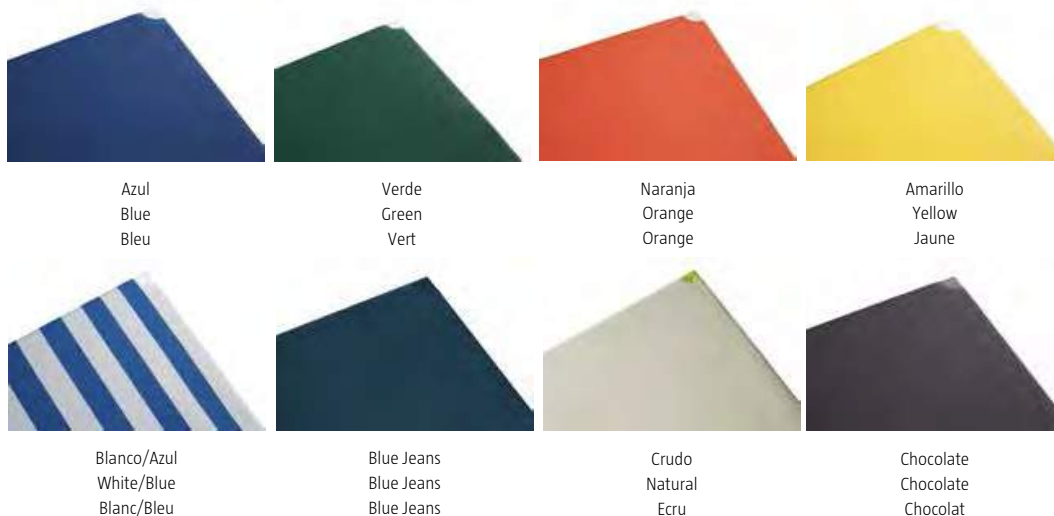

RESOL Contract

Estructura wengé / wengé trame / Structure wengé

novedad
new nouveauté

105 €

Chocolate
Chocolate
Chocolat

Colores textiles / Textilene colours / Couleurs Textilène

Colores textilene especiales. Consultar con departamento comercial / Special textilene. Please consult commercial department / Couleurs spéciale s. Consulter le département comercial